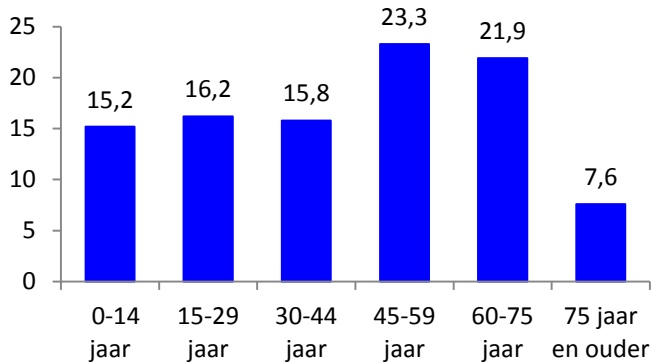

Autochtoon: 89,5%

Allochtoon: 10,4%

Water: 4,1%

Verkeer: 4,3%

Bebouwd: 7%

Semi-bebouwd: 0,4%

Gem. huishoud  
grootte: 2,43

Huishoudens met  
kinderen: 717

Overleden: 22

Vestigers: 216

Geboortes: 37

Vertrekkers: 223

Bevolkingsgroei: 0,02%

Incidenten  
in 2017: 490

## Leeftijdsofbouw in procenten

Bedrijven: 382

Banen: 1.247

Woningen: 1.935

Bewoond: 96,7%

Onder bevolkingsgroei wordt verstaan: vestigers vanuit een andere gemeente, vertrekkers naar een andere gemeente, geboortes, sterftes en verhuizingen binnen gemeente Oss